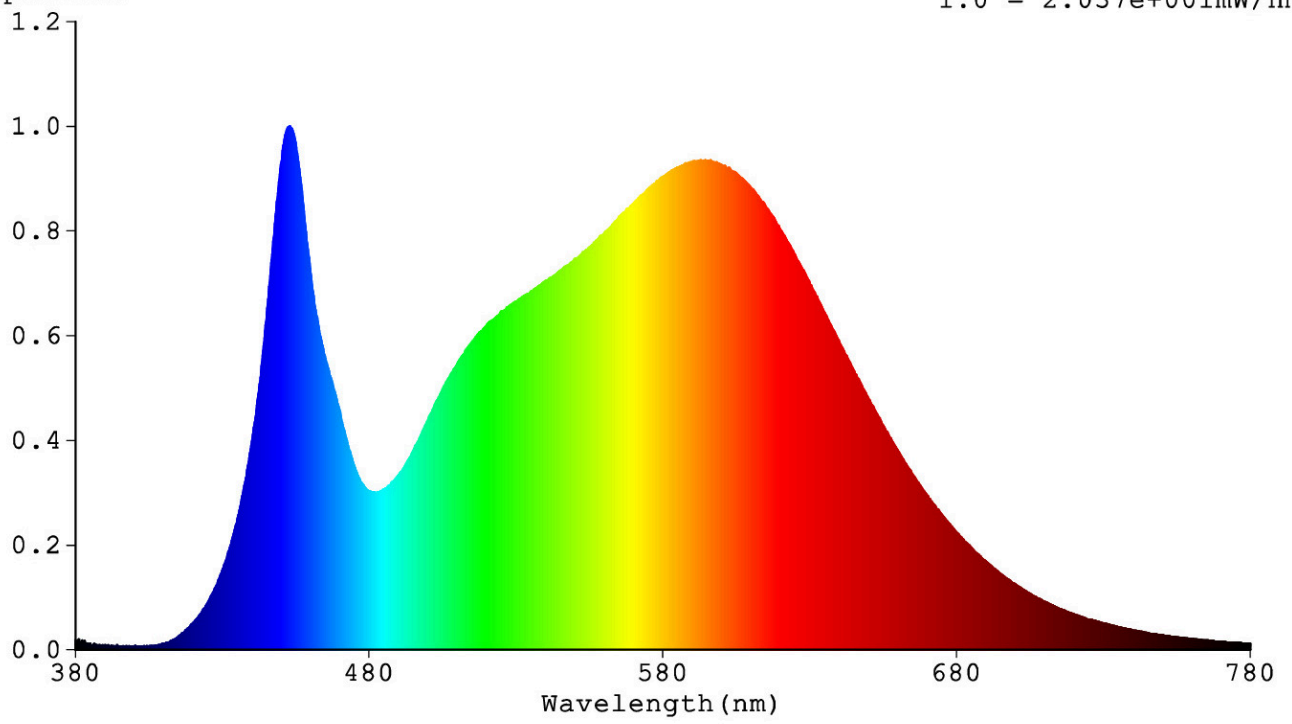

Spectrum

1.0 = 2.037e+001mW/nr